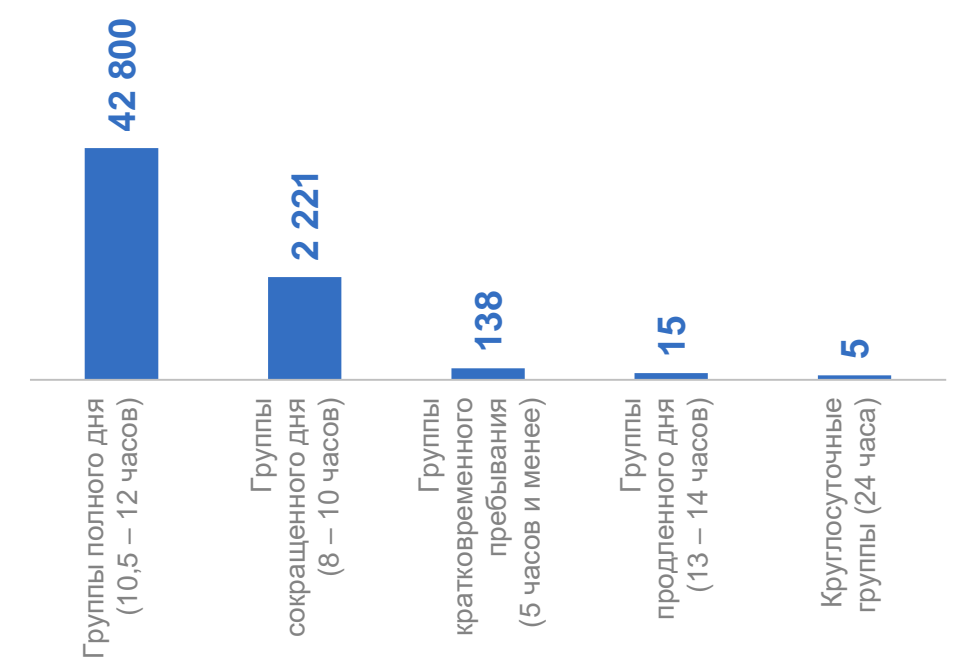

Дошкольное образование*

БРЯНСКСТАТ

Численность воспитанников

45 179 детей

Распределение по полу

В городской местности

В сельской местности

Численность воспитанников на 100 мест, человек

83
ребенка

89

В городской
местности

57

В сельской
местности

Распределение воспитанников, человек

По направленностям

По времени пребывания