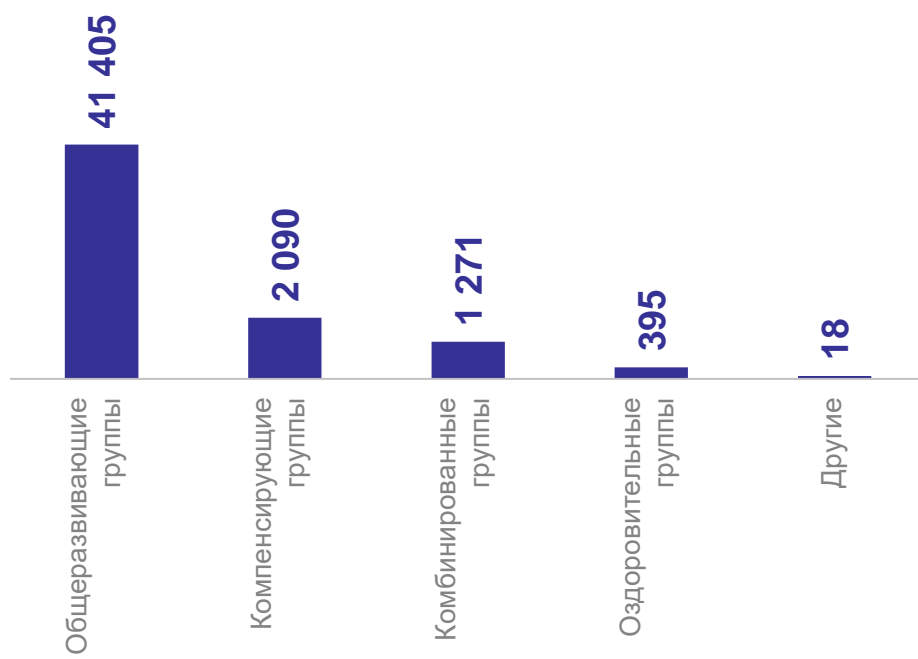

Дошкольное образование*

БРЯНСКСТАТ

Численность воспитанников

45 179 детей

Распределение по полу

В городской местности

В сельской местности

Численность воспитанников на 100 мест, человек

83
ребенка

89

В городской
местности

57

В сельской
местности

Распределение воспитанников, человек

По направленностям

По времени пребывания

Численность педагогических работников

4 659 специалистов

Распределение по возрасту

Педагогические работники по должностям, человек

*Данные на конец 2023 года